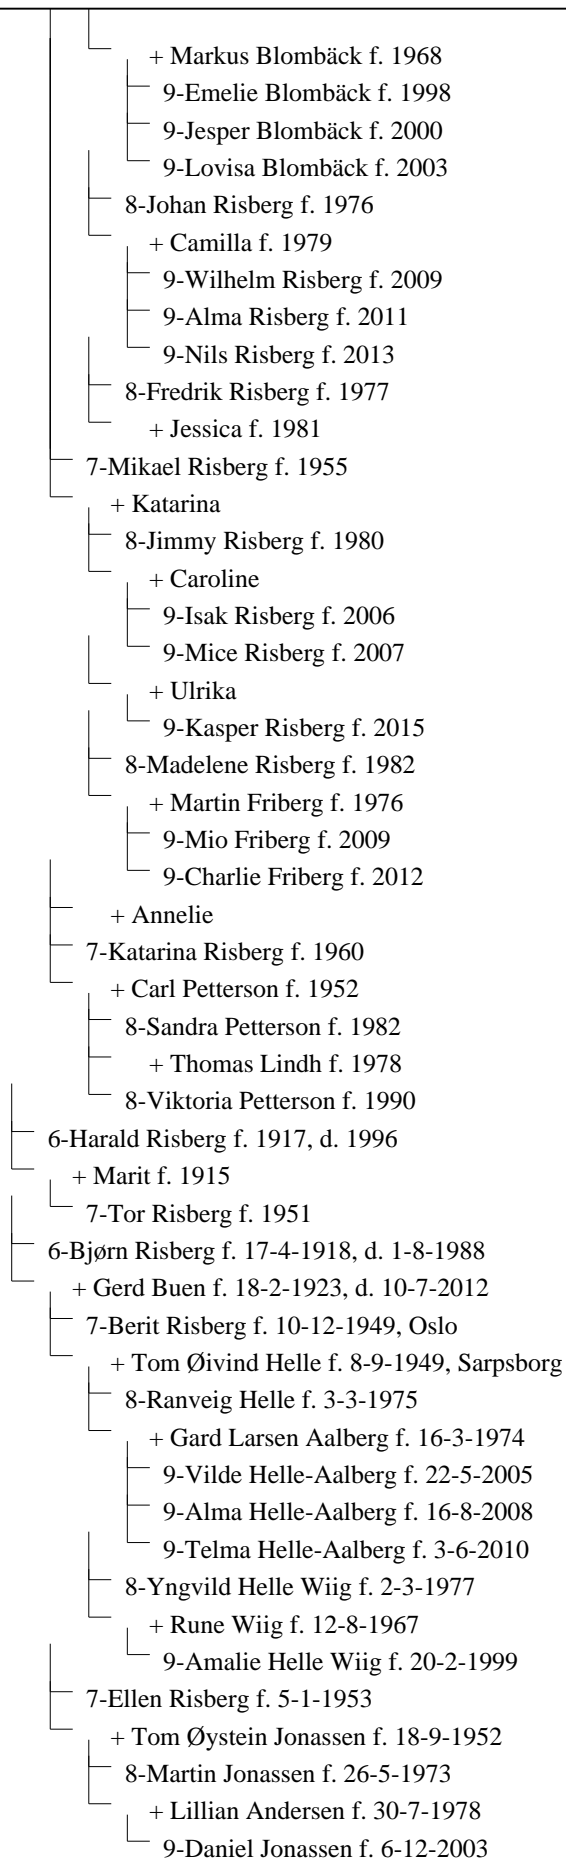

Etterkommere av Jon Mikalsen Lo