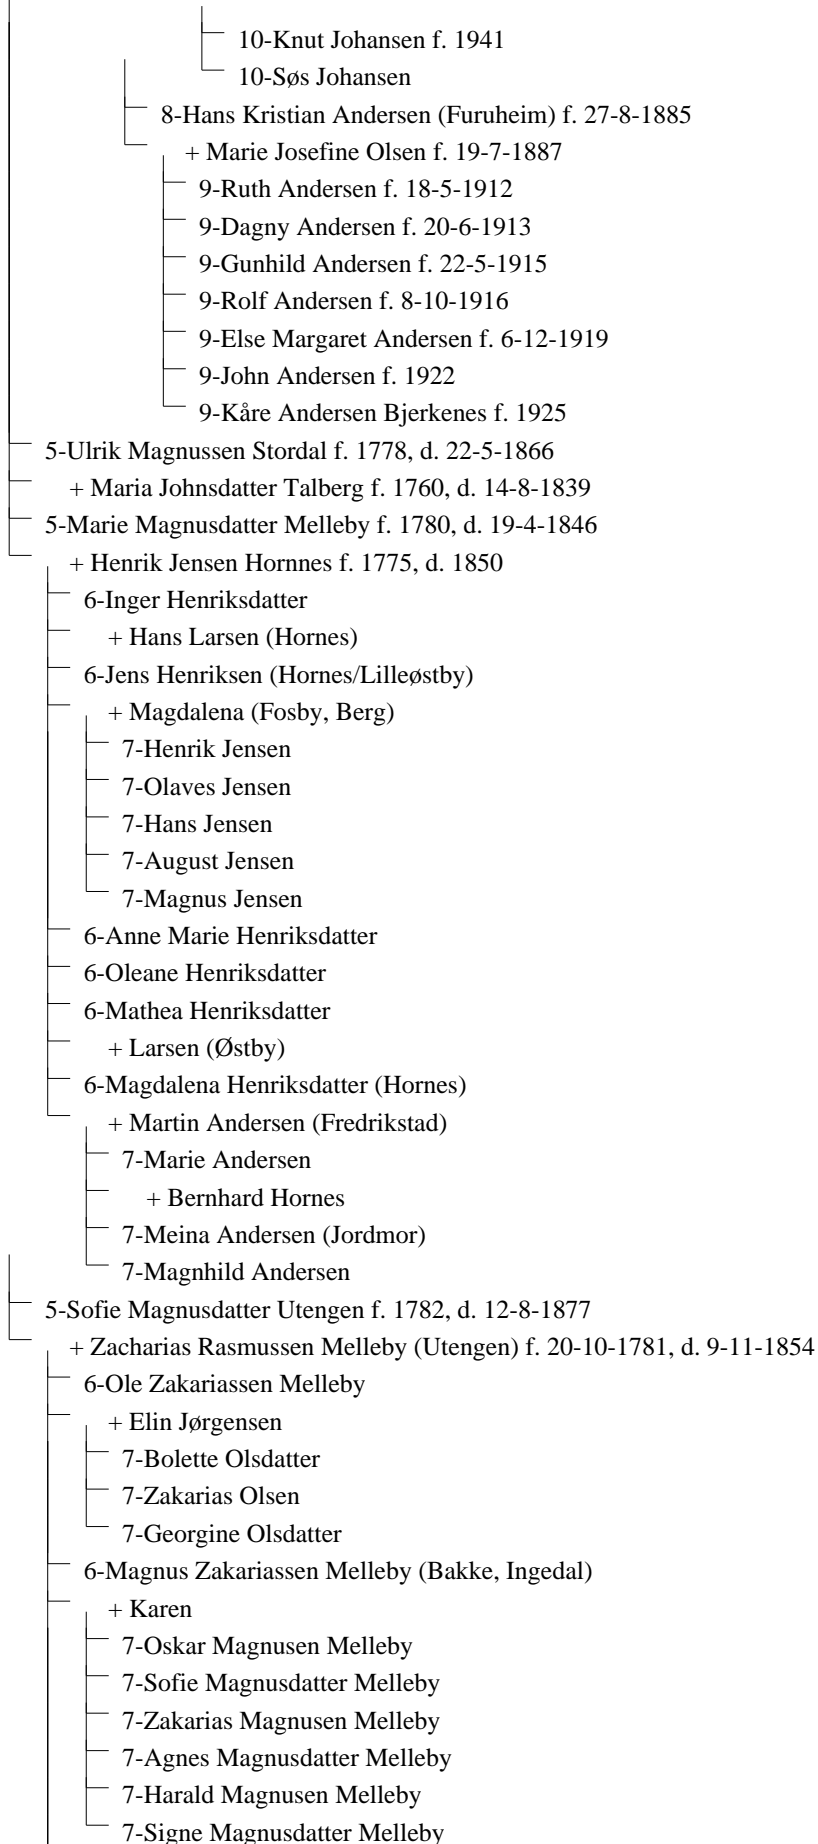

Etterkommere av Lars Andersen Olseng