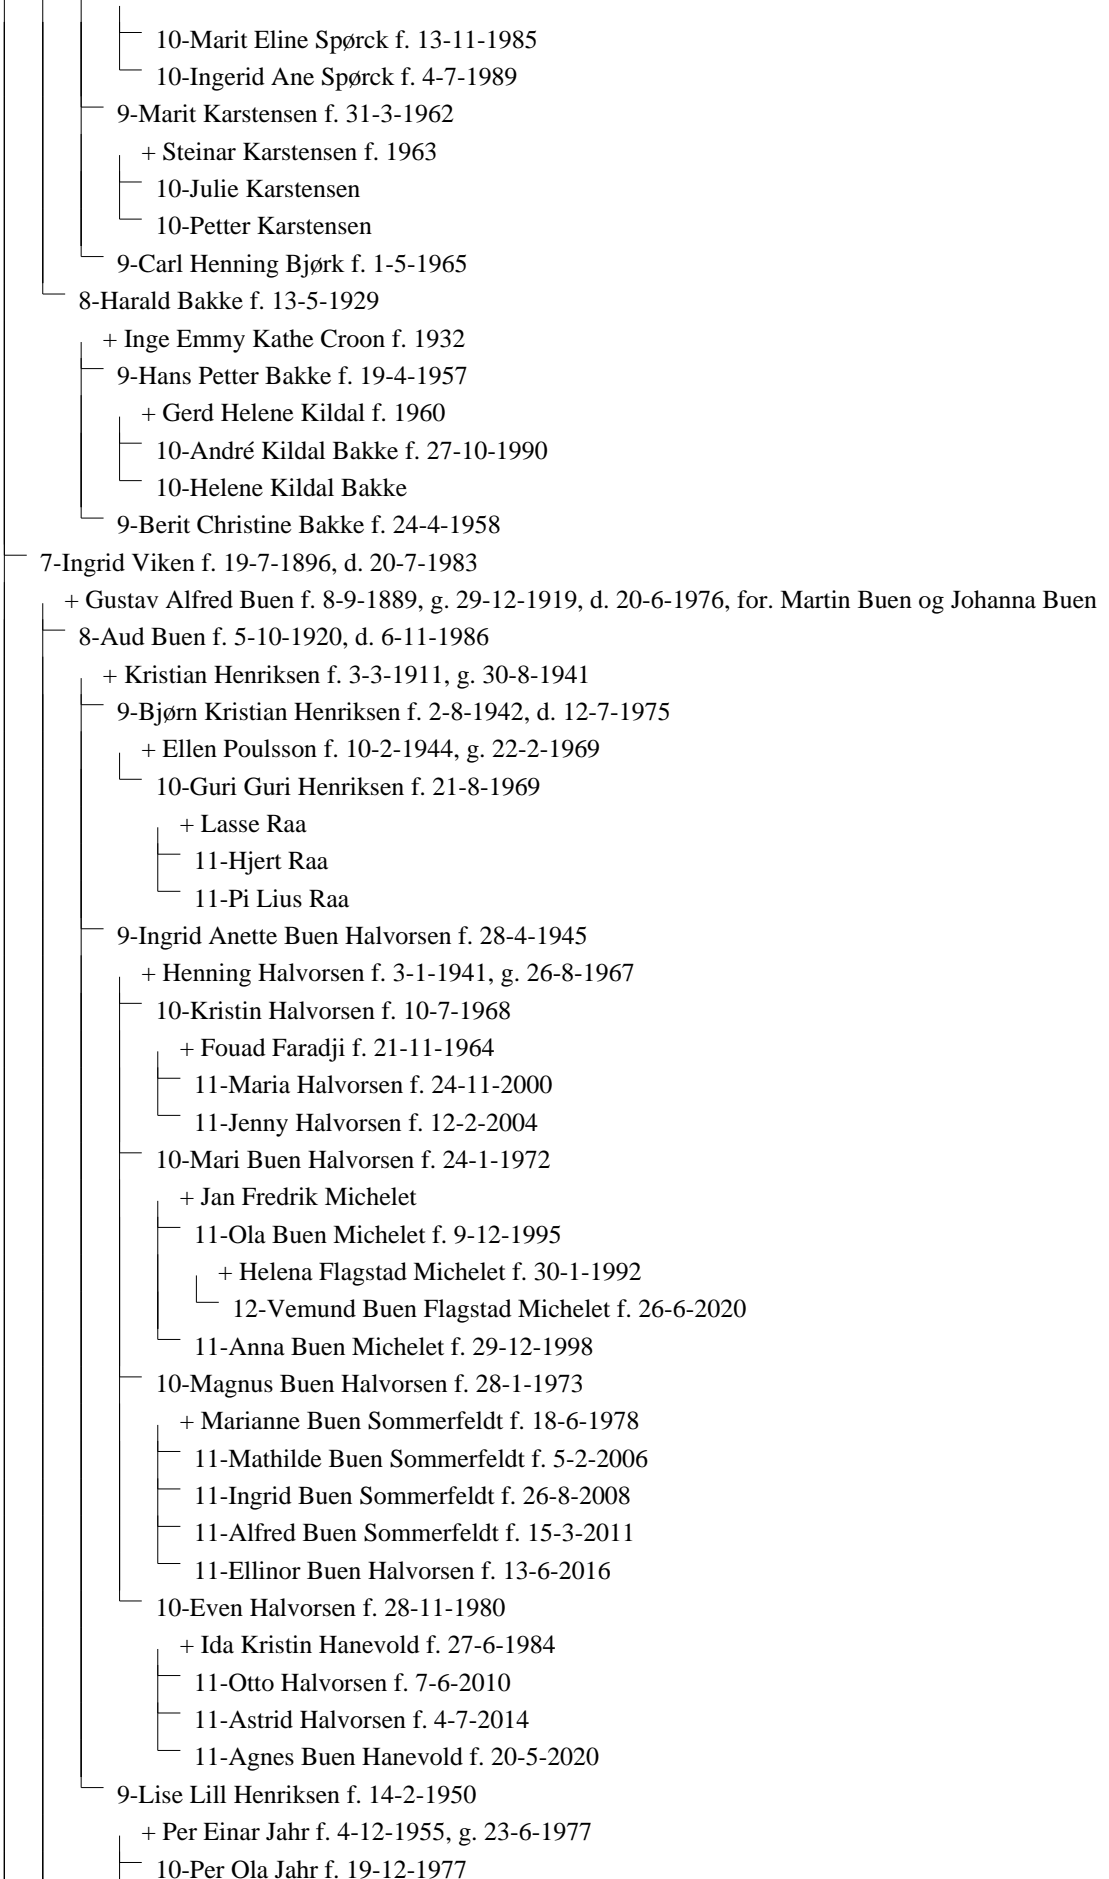

Etterkommere av Haldor Larsen Viken